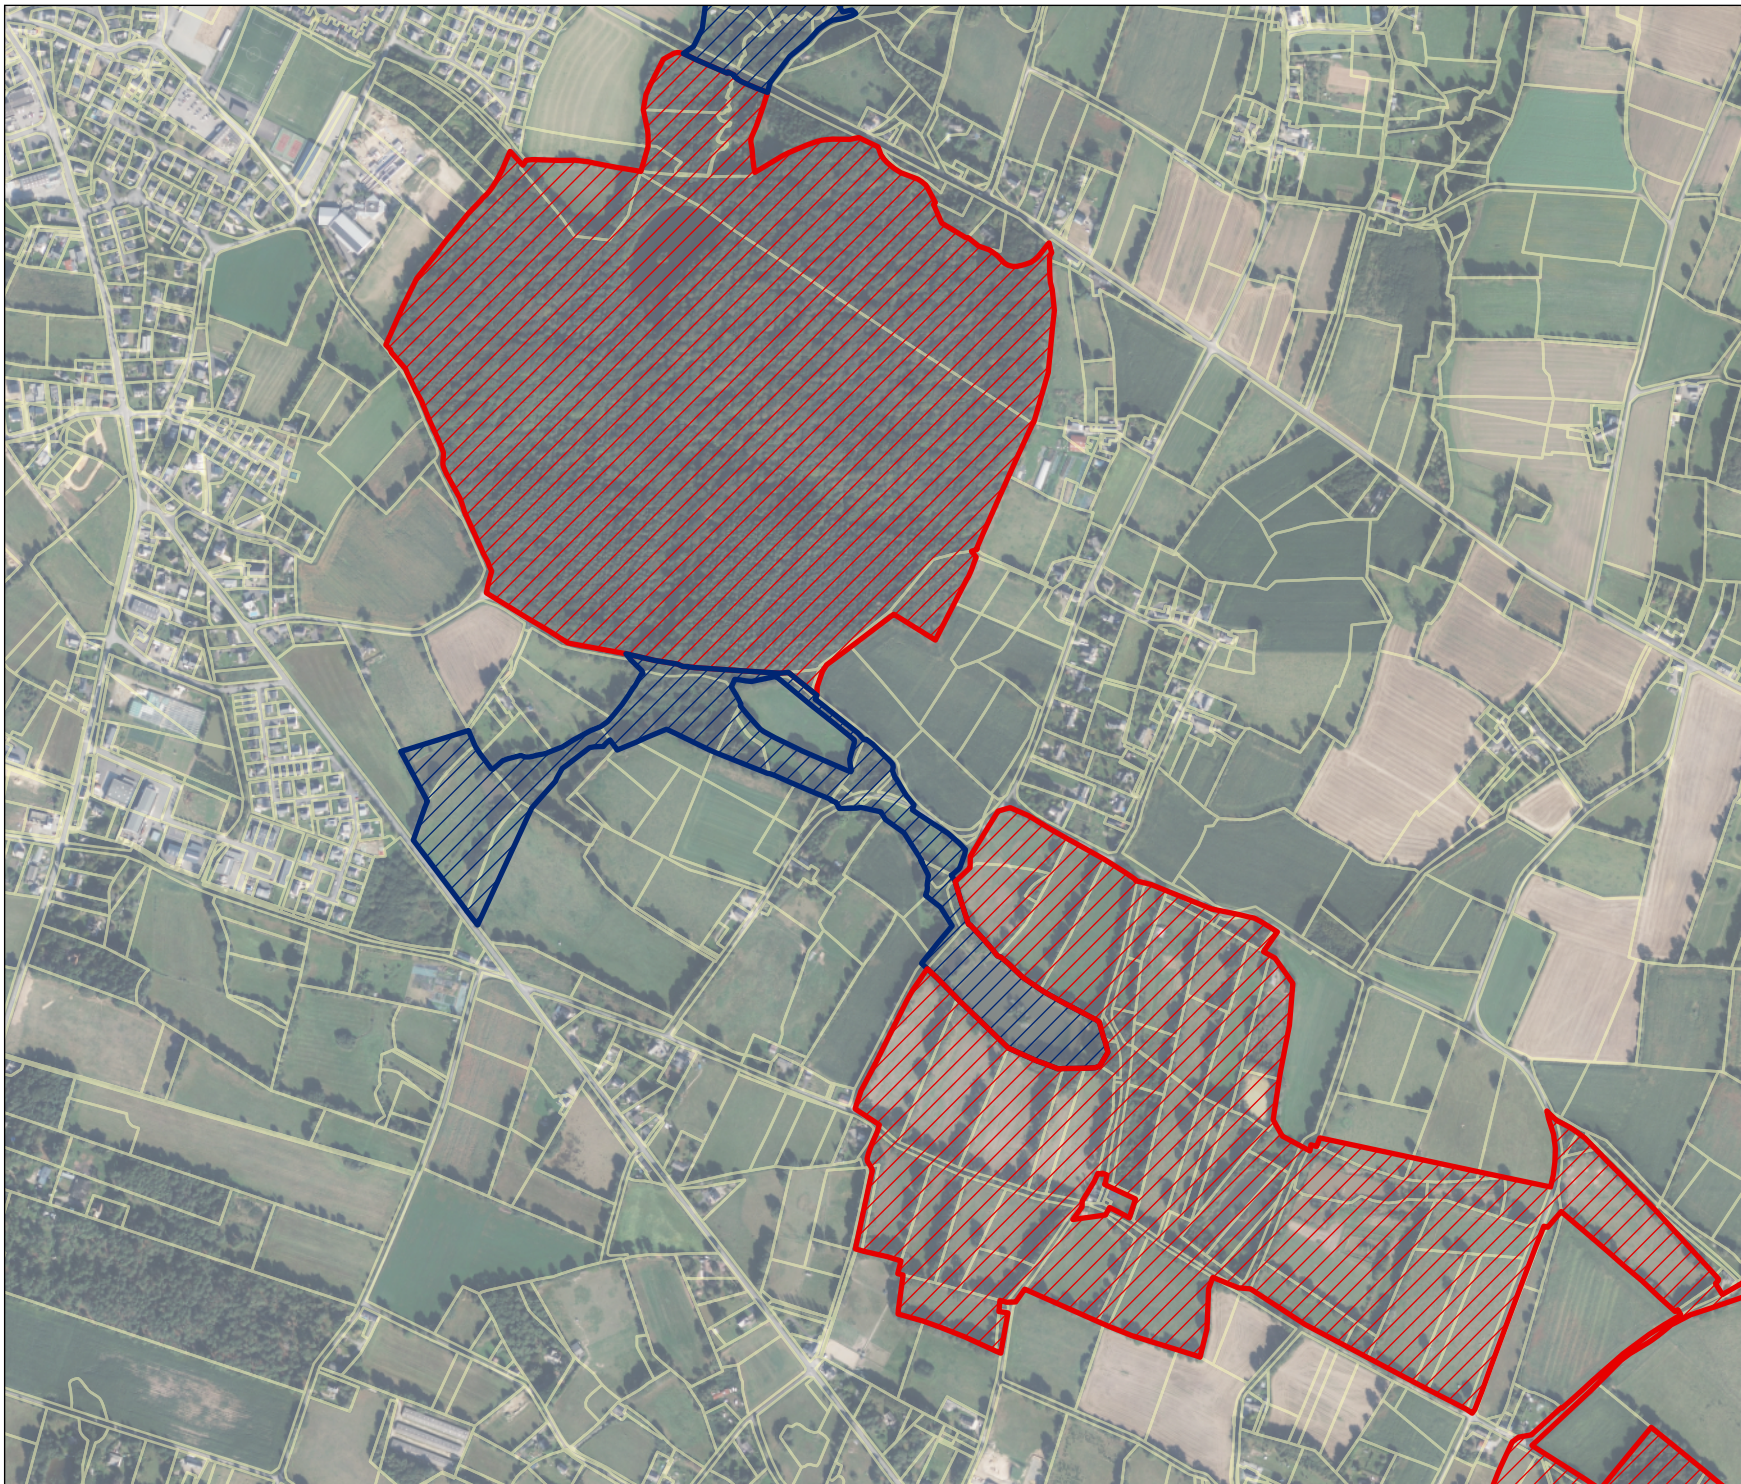

# Projet de zones de préemption de Ménouvel et de la continuité de la forêt de la Corbière (La Bouëxière) - secteur Ménouvel

## Politique départementale

-  ZPE Milieux aquatiques (Site de Ménouvel)
-  ZPE ENS (Continuité de la forêt de la Corbière)
-  Parcelle cadastrale